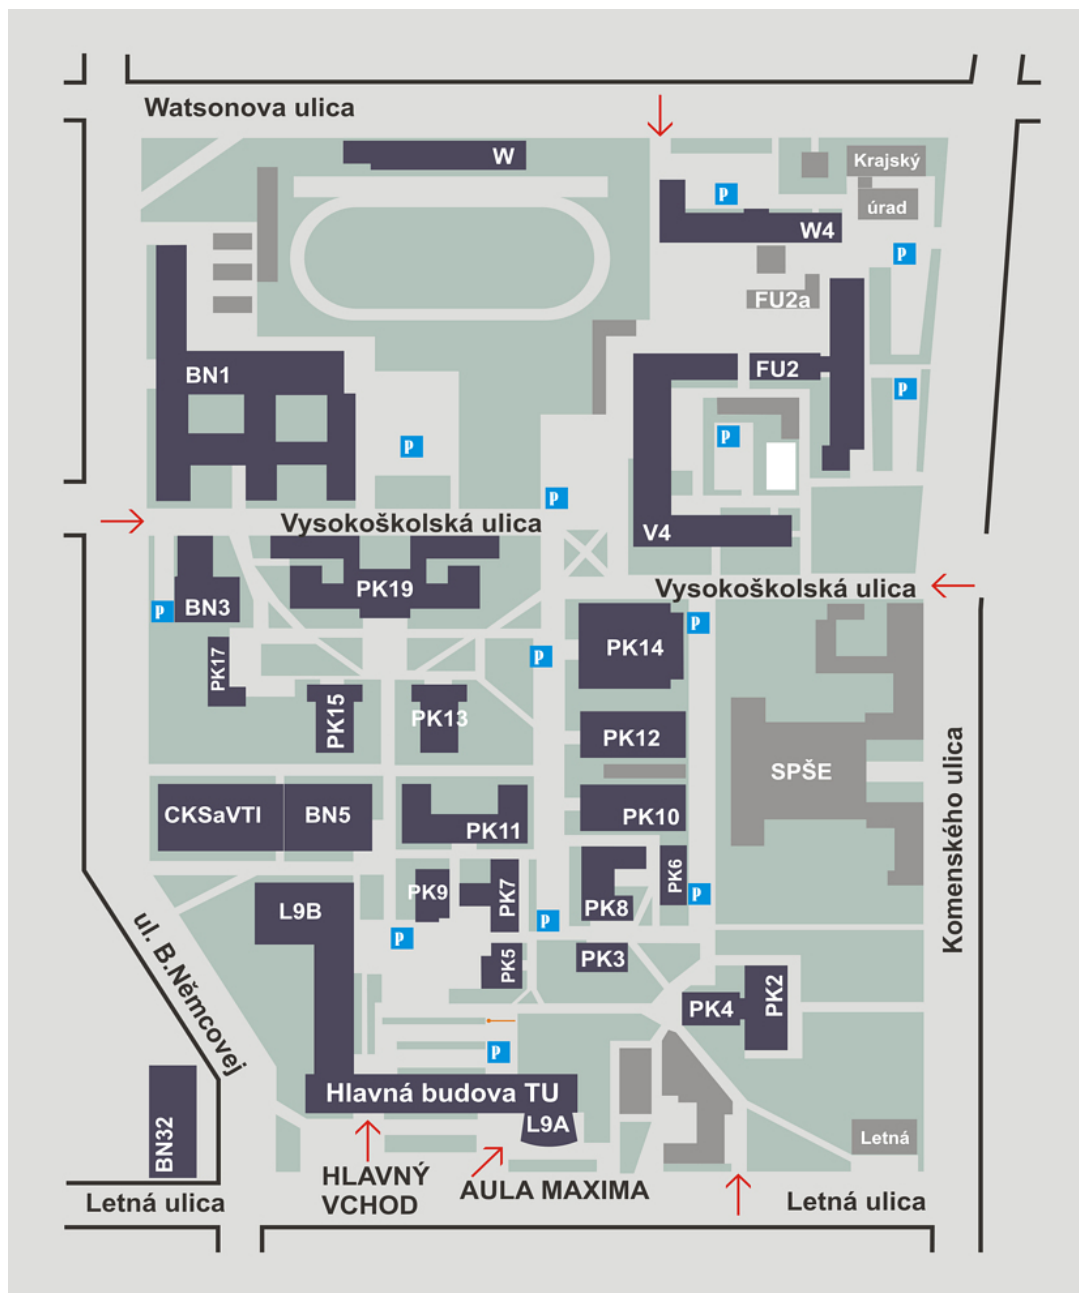

Združené posluchárne

Skratka ZP v rozvrhu označuje Združené posluchárne, v ktorých bude prebiehať väčšina prednášok. ZP sa nachádzajú hneď vedľa Univerzitnej knižnice (viď mapa areálu + QR kód).

Študijné oddelenie

Katedra jazykov a telesnej výchovy

Univerzitná knižnica

Ústav výpočtovej techniky

Združené posluchárne (ZP)

Technicom

MAPA AREÁLU TUKE

AREÁL UNIVERZITY

Kód	Názov objektu
L9A	Hlavná budova TU, A blok
L9A	Aula Maxima TU
L9B	Hlavná budova TU, B blok
PK2	Katedra fyziky FEI
PK3	Kat. keramiky HF, Kat. integr. manažérstva HF, Kat. teoret. elektrotechniky a el. merania FEI
PK4	Aula fyziky TU
PK5	Katedra EaRP SJF
PK6	Počítačové centrum FEI
PK7	Objekt je v správe RTU
PK8	Lab. automobil. techniky SJF
PK9	Katedra inovácií SJF
PK10	Lab. tvárnenia a teplotech. HF
PK11	Katedra náuky o mat. HF
PK12	Lab. hliníka, sprac. odpadov a keramiky HF