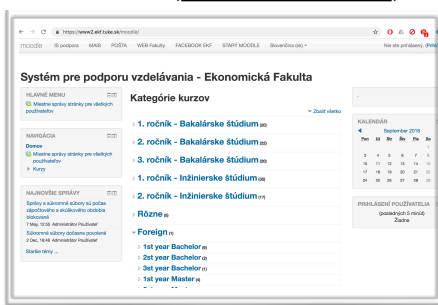

Učebne na Ekf

Väčšina výučby bude prebiehať v budove Ekonomickej fakulty na ulici Němcovej 32. V rozvrhu máte pri každom predmete vľavo napísané číslo učebne. Začiatkové číslo učebne zároveň určuje aj poschodie, na ktorom sa učebňa nachádza. Napríklad predmet Pap má priradené číslo 413, teda učebňu nájdete na 4. poschodí.

Združené posluchárne

Skratka ZP v rozvrhu označuje Združené posluchárne, v ktorých bude prebiehať väčšina prednášok. ZP sa nachádzajú hneď vedľa Univerzitnej knižnice (viď mapa areálu + QR kód).

Študijné oddelenie

Každý deň (okrem štvrtka) v rámci úradných hodín 8:30- 11:30 môžete navštíviť Študijné oddelenie, kde Vám radi poradia s väčšinou otázok a problémov spojených so štúdiom.

Moodle

Prostredníctvom platformy MOODLE vyučujúci zverejňujú podklady, poznámky a prezentácie na prednášky alebo semináre. Na fórum novínok alebo diskusné fórum sa zverejňujú informácie o prednáškach alebo seminároch. (www2.ekf.tuke.sk)

MAIS

Systém MAIS slúži na prihlasovanie sa na skúšky, zápis predmetov, sledovanie výsledkov zo zápočtov a skúšok, udelených štipendií, informácie o pridelení ubytovania na internáte.

V systéme nájdete aj informačné listy predmetov.