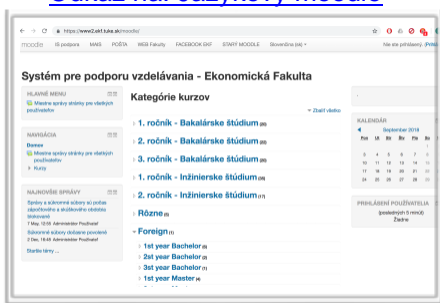

Združené posluchárne

Skratka ZP v rozvrhu označuje Združené posluchárne, v ktorých bude prebiehať väčšina prednášok. ZP sa nachádzajú hneď vedľa Univerzitnej knižnice (viď mapa areálu + QR kód).

Študijné oddelenie

Každý deň (okrem štvrtka) v rámci úradných hodín 8:30- 11:30 môžete navštíviť Študijné oddelenie, kde Vám radi poradia s väčšinou otázok a problémov spojených so štúdiom.

Adresa: B. Němcovej 32, (2. posch., č. d. 203)

Tel. číslo – 055 – 602 32 57

Email – studijne.ekf@tuke.sk

Novým študentom bude pridelený Login a Heslo pre systém Moodle a Mais a tiež pre univerzitný email.

Moodle

Prostredníctvom platformy MOODLE vyučujúci zverejňujú podklady, poznámky a prezentácie na prednášky alebo semináre. Na fórum noviniek alebo diskusné fórum sa zverejňujú informácie o prednáškach alebo seminároch.

[Odkaz na: Hlavný moodle](#)

[Odkaz na: Jazykový moodle](#)

MAIS

Systém MAIS slúži na prihlasovanie sa na skúšky, zápis predmetov, sledovanie výsledkov zo zápočtov a skúšok, udelených štipendií, informácie o pridelení ubytovania na internáte. V systéme nájdete aj informačné listy predmetov. Ak chcete mať systém MAIS v mobile, stačí si stiahnuť appku MAIS Študent. (www.student.tuke.sk)