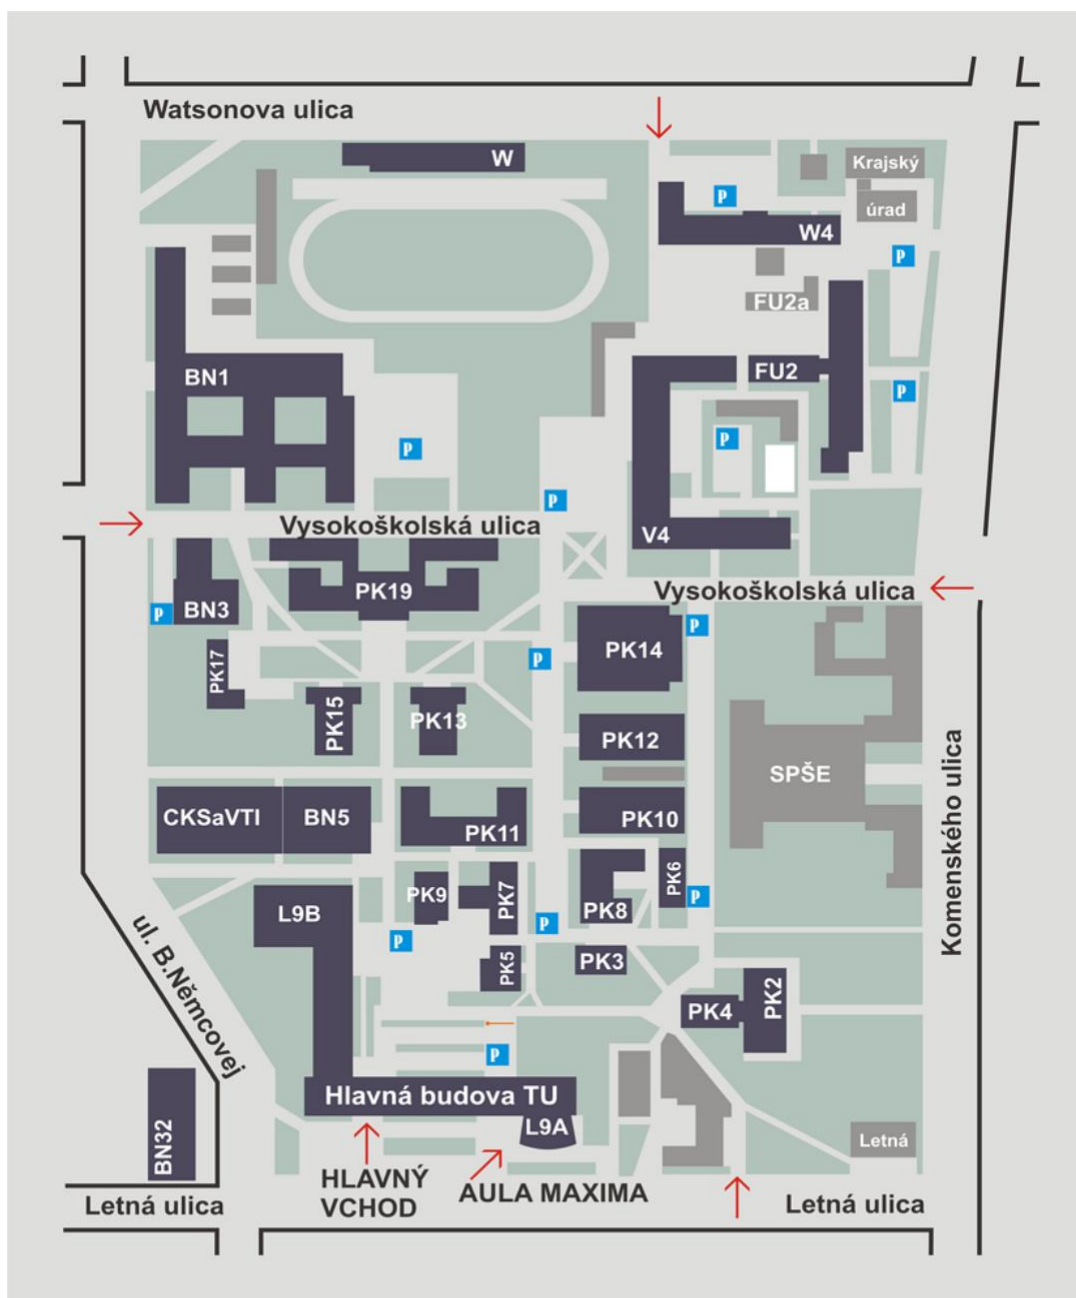

Združené posluchárne

Skratka ZP v rozvrhu označuje Združené posluchárne, v ktorých bude prebiehať väčšina prednášok. ZP sa nachádzajú hneď vedľa Univerzitnej knižnice (viď mapa areálu + QR kód).

Študijné oddelenie

Katedra jazykov a telesnej výchovy

Univerzitná knižnica

Ústav výpočtovej techniky

Združené posluchárne (ZP)

Technicom

MAPA AREÁLU TUKE

AREÁL UNIVERZITY

Kód	Názov objektu
L9A	Hlavná budova TU, A blok
L9A	Aula Maxima TU
L9B	Hlavná budova TU, B blok
PK2	Katedra fyziky FEI
PK3	Kat. keramiky HF, Kat. integr. manažerstva HF, Kat. teoret. elektrotechniky a el. merania FEI
PK4	Aula fyziky TU
PK5	Katedra EaRP SJF
PK6	Počítačové centrum FEI
PK7	Objekt je v správe RTU
PK8	Lab. automobil.techniky SJF
PK9	Katedra inovácií SJF
PK10	Lab. tvárnenia a teplotech. HF
K11	Katedra náuky o mat. HF
PK12	Lab. hliníka, sprac. odpadov a keramiky HF